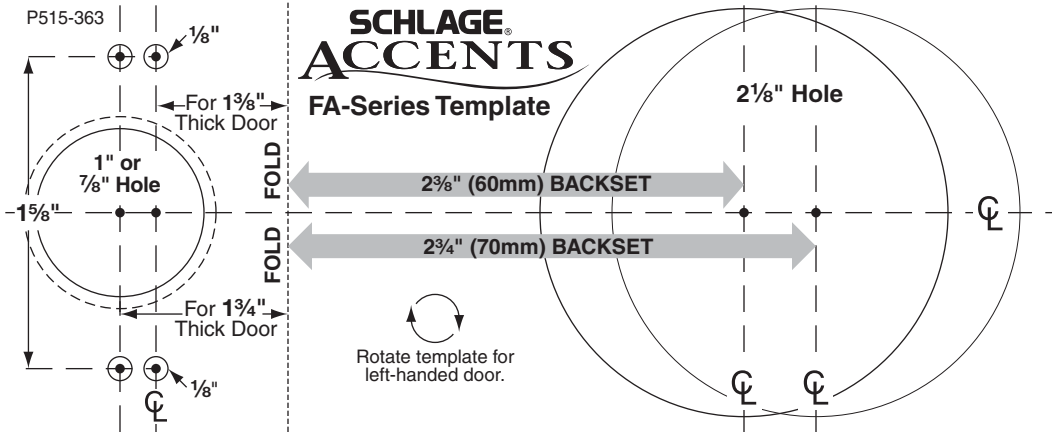

P515-363

## FA-Series Template

**Agujero del 54mm**

**Trou de 54mm**

Distancia de bocallave de 60mm  
Écartement de 60mm

Distancia de bocallave de 70mm  
Écartement de 70mm

  
Rote para puerta con  
bisagras a la izquierda  
Tournez pour porte  
ouvrant à gauche